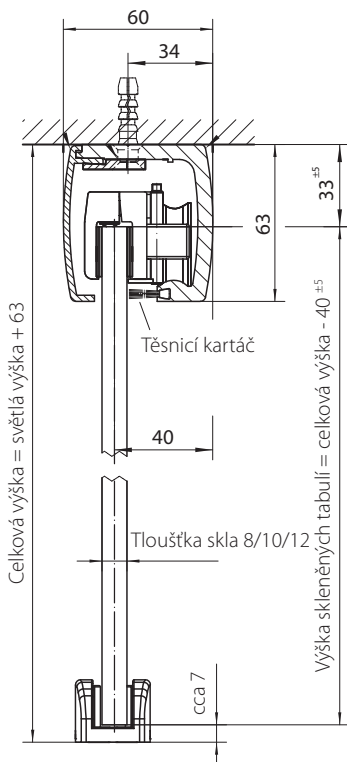

Upevnění do stropu

Upevnění do stropu s integrovaným bočním dílem

GEZE LEVOLAN

Sada posuvných dveří

s neviditelným upnutím skla

Celoskleněné dveře zaručují průhlednost a eleganci při utváření prostoru. Jasně vedení linií systému posuvných dveří LEVOLAN lze kdykoli integrovat do každé architektury. Bez přídatné lepicí pojistné pásky unese systém skleněné dveře o hmotnosti až 150 kg. Jako všechny výrobky GEZE byla i sada LEVOLAN testována v rozsáhlých dlouhodobých zkouškách a odpovídá nejvyšším třídám podle normy EN 1527:1998.