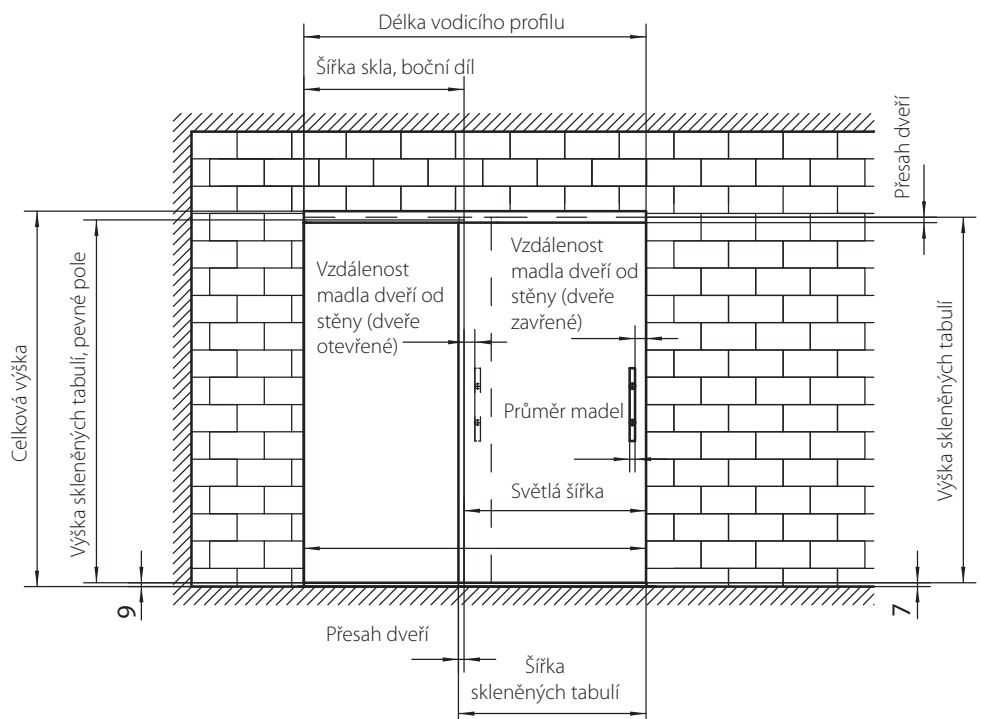

SILNÝ DESIGN DO KAŽDÉHO PROSTŘEDÍ
SADA POSUVNÝCH DVEŘÍ LEVOLAN

Upevnění do stropu s integrovaným bočním dílem

U-profil pevného dílu s nasazovacím těsněním

Upevnění na stěnu

- 1 Bez ohledu na malý rozměr pojezdové kolejničky nepotřebuje tento systém žádné zpracování skla a udržuje prosklené posuvné dveře téměř neviditelně v profilu.
- 2 Díky kladkám GEZE Automatik, odzkoušeným v tisících cyklů, kloužou dveře extrémně tiše a plynule.

Upevnění do stropu

Upevnění do stropu s integrovaným bočním dílem

GEZE LEVOLAN

Sada posuvných dveří

s neviditelným upnutím skla

Celoskleněné dveře zaručují průhlednost a eleganci při utváření prostoru. Jasně vedení linií systému posuvných dveří LEVOLAN lze kdykoli integrovat do každé architektury. Bez přídatné lepicí pojistné pásky unese systém skleněné dveře o hmotnosti až 150 kg. Jako všechny výrobky GEZE byla i sada LEVOLAN testována v rozsáhlých dlouhodobých zkouškách a odpovídá nejvyšším třídám podle normy EN 1527:1998.

Sady LEVOLAN připravené k montáži ulehčují plánování a montáž posuvných dveří. Sady obsahují všechny drobné součástky, včetně koncovek a kartáčových těsnění. Samozřejmě je možné také projektovat individuální řešení a objednávat jednotlivé součásti.

GEZE LEVOLAN se hodí pro jednovrstvé bezpečnostní sklo (ESG) v tloušťkách 8, 10 a 12 mm. S lepicí pojistnou páskou GEZE VSG je možné bezpečně a trvale pohybovat také posuvnými křídly z vrstveného bezpečnostního skla do tloušťky až 12,76 mm.