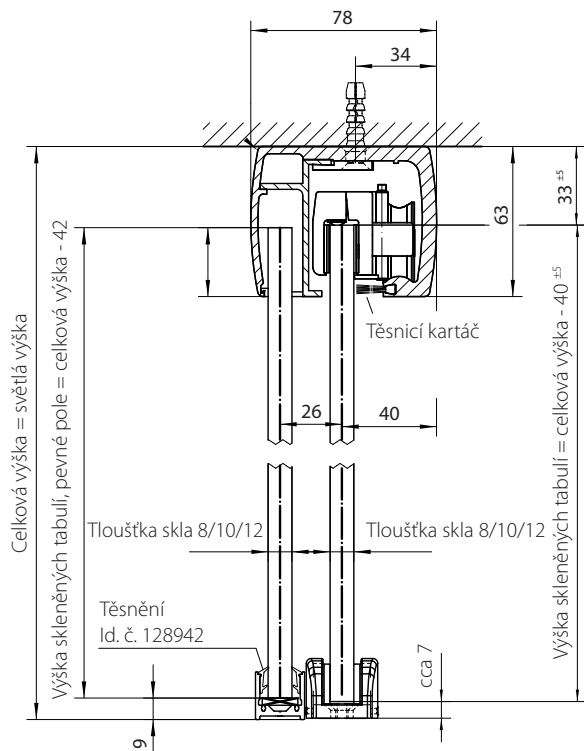

SILNÝ DESIGN DO KAŽDÉHO PROSTŘEDÍ
SADA POSUVNÝCH DVEŘÍ LEVOLAN

Upevnění do stropu s integrovaným bočním dílem

U-profil pevného dílu s nasazovacím těsněním

Upevnění na stěnu

- 1 Bez ohledu na malý rozměr pojezdové kolejničky nepotřebuje tento systém žádné zpracování skla a udržuje prosklené posuvné dveře téměř neviditelně v profilu.
- 2 Díky kladkám GEZE Automatik, odzkoušeným v tisících cyklů, kloužou dveře extrémně tiše a plynule.

Upevnění do stropu

Upevnění do stropu s integrovaným bočním dílem

GEZE LEVOLAN

Sada posuvných dveří

s neviditelným upnutím skla

Celoskleněné dveře zaručují průhlednost a eleganci při utváření prostoru. Jasně vedení linií systému posuvných dveří LEVOLAN lze kdykoli integrovat do každé architektury. Bez přídatné lepicí pojistné pásky unese systém skleněné dveře o hmotnosti až 150 kg. Jako všechny výrobky GEZE byla i sada LEVOLAN testována v rozsáhlých dlouhodobých zkouškách a odpovídá nejvyšším třídám podle normy EN 1527:1998.

Sady LEVOLAN připravené k montáži ulehčují plánování a montáž posuvných dveří. Sady obsahují všechny drobné součástky, včetně koncovek a kartáčových těsnění. Samozřejmě je možné také projektovat individuální řešení a objednávat jednotlivé součásti.

GEZE LEVOLAN se hodí pro jednovrstvé bezpečnostní sklo (ESG) v tloušťkách 8, 10 a 12 mm. S lepicí pojistnou páskou GEZE VSG je možné bezpečně a trvale pohybovat také posuvnými křídly z vrstveného bezpečnostního skla do tloušťky až 12,76 mm.