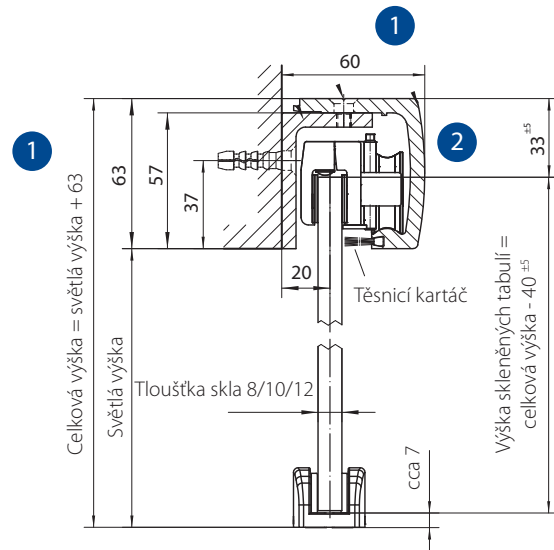

SILNÝ DESIGN DO KAŽDÉHO PROSTŘEDÍ
SADA POSUVNÝCH DVEŘÍ LEVOLAN

Upevnění do stropu s integrovaným bočním dílem

U-profil pevného dílu s nasazovacím těsněním

Upevnění na stěnu

- 1 Bez ohledu na malý rozměr pojezdové kolejničky nepotřebuje tento systém žádné zpracování skla a udržuje prosklené posuvné dveře téměř neviditelně v profilu.
- 2 Díky kladkám GEZE Automatik, odzkoušeným v tisících cyklů, kloužou dveře extrémně tiše a plynule.

Upevnění do stropu

Upevnění do stropu s integrovaným bočním dílem

GEZE LEVOLAN

Sada posuvných dveří

s neviditelným upnutím skla

Celoskleněné dveře zaručují průhlednost a eleganci při utváření prostoru. Jasně vedení linií systému posuvných dveří LEVOLAN lze kdykoli integrovat do každé architektury. Bez přídatné lepicí pojistné pásky unese systém skleněné dveře o hmotnosti až 150 kg. Jako všechny výrobky GEZE byla i sada LEVOLAN testována v rozsáhlých dlouhodobých zkouškách a odpovídá nejvyšším třídám podle normy EN 1527:1998.

GEZE LEVOLAN se hodí pro jednovrstvé bezpečnostní sklo (ESG) v tloušťkách 8, 10 a 12 mm. S lepicí pojistnou páskou GEZE VSG je možné bezpečně a trvale pohybovat také posuvnými křídly z vrstveného bezpečnostního skla do tloušťky až 12,76 mm.