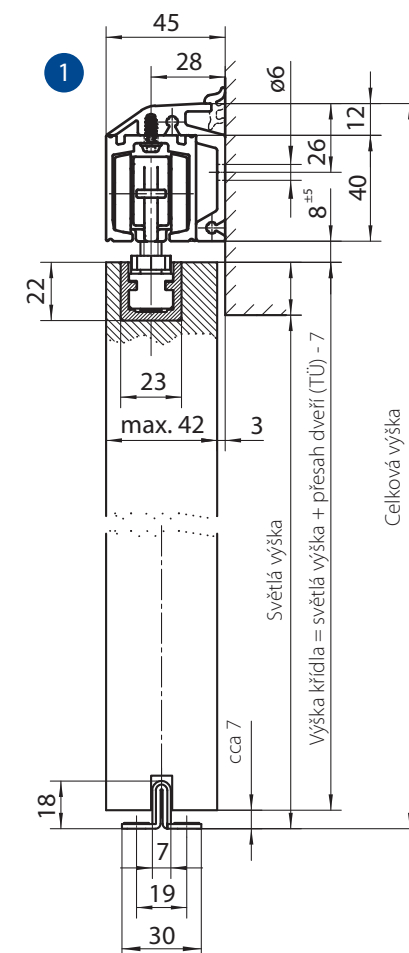

Sada posuvných dverí Perlan 140 – multitalent pro dřevo

1. 1 Zakrytý nástěnný úhelník pro dřevo unese dveře do tloušťky až 42 mm.
2. 2 Díky zápuštěné nosné desce je dřevěné křídlo zavěšeno neviditelně.
3. 3 Držák GGS může být zapuštěn do dřevěných dveří. Je tak možné realizovat větší tloušťky dveřních křidel.
4. 4 Šrouby se ve dveřních křídlech upevňují pomocí vložek RAMPA.