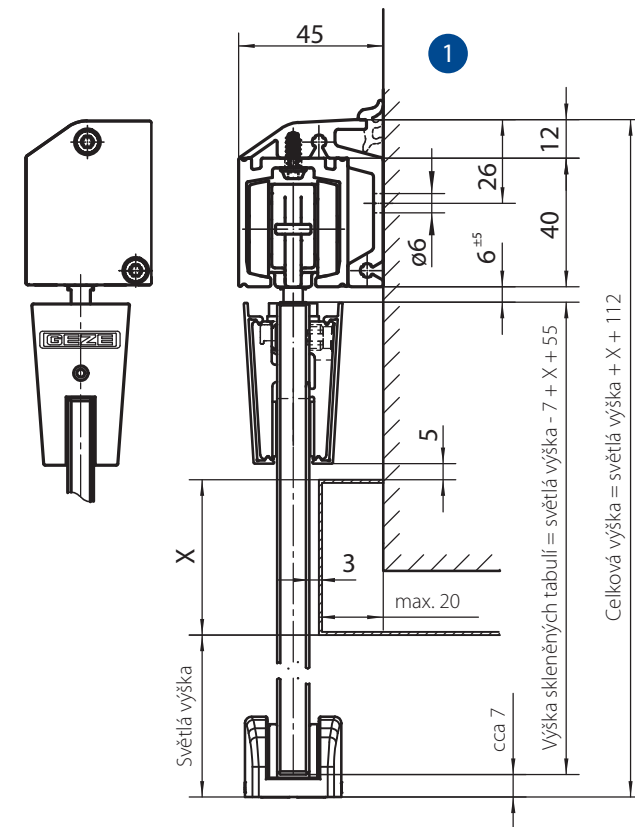

Sada posuvných dverí Perlan 140 – sklenený multitalent

1. 1 Při použití zakrytého nástěnného úhelníku mohou být prosklené dveře vedeny bez přídavného podložení přes zárubeň (max. 20 mm).
2. 2 Navzdory malým rozměrům systém unese a dokáže pohybovat s dveřmi o hmotnosti až 140 kg.
3. 3 Díky unikátní technice udrží svěrná deska skla o tloušťce 8 až 12 mm.
4. 4 Držák GGS zajišťuje maximální průhlednost posuvných dverí PERLAN.