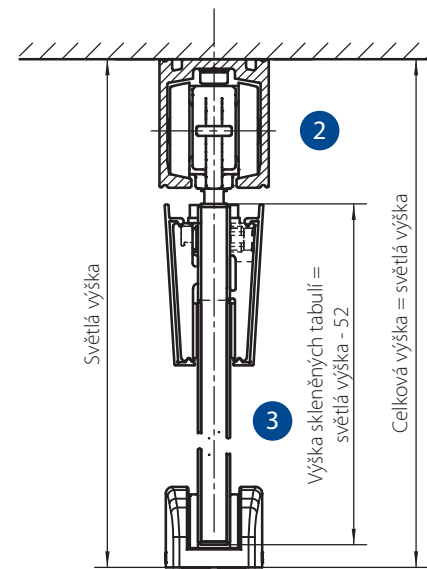

Sada posuvných dverí Perlan 140 – multitalent pro dřevo

- 1 Zakrytý nástěnný úhelník pro dřevo unese dveře do tloušťky až 42 mm.
- 2 Díky zápuštěné nosné desce je dřevěné křídlo zavěšeno neviditelně.
- 3 Držák GGS může být zapuštěn do dřevěných dveří. Je tak možné realizovat větší tloušťky dveřních křidel.
- 4 Šrouby se ve dveřních křídlech upevňují pomocí vložek RAMPA.