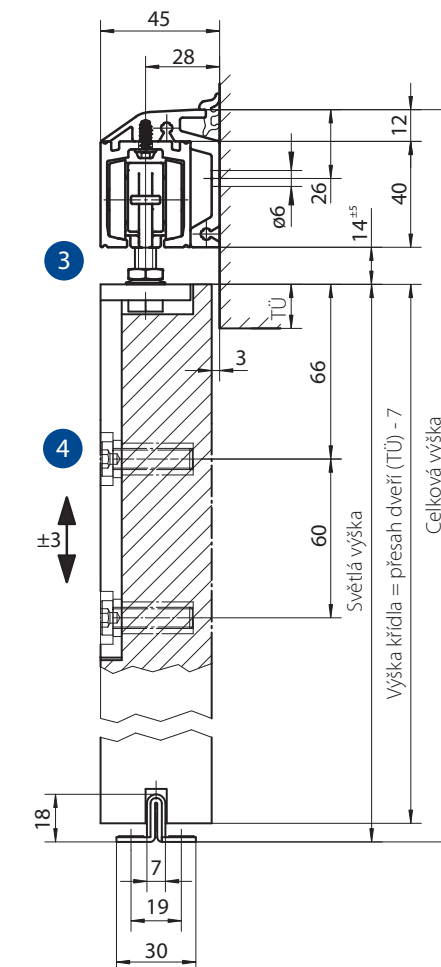

GEZE PERLAN 140 Sada posuvných dverí

Multitalent pro dřevo