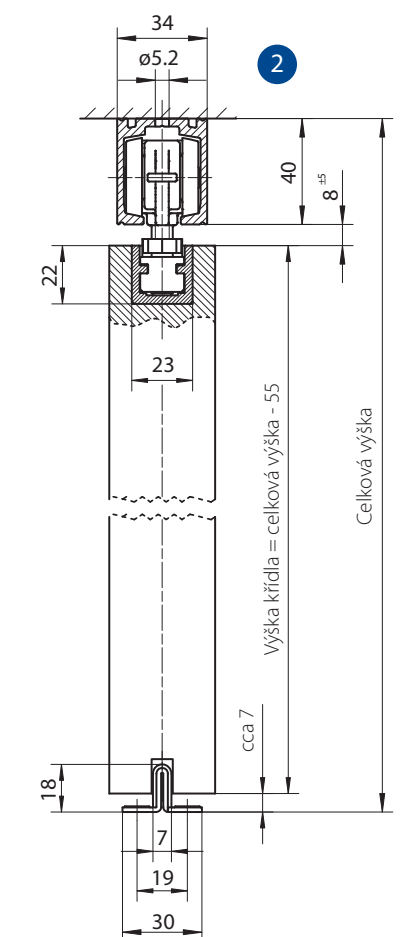

GEZE PERLAN 140 Sada posuvných dverí

Multitalent pro dřevo