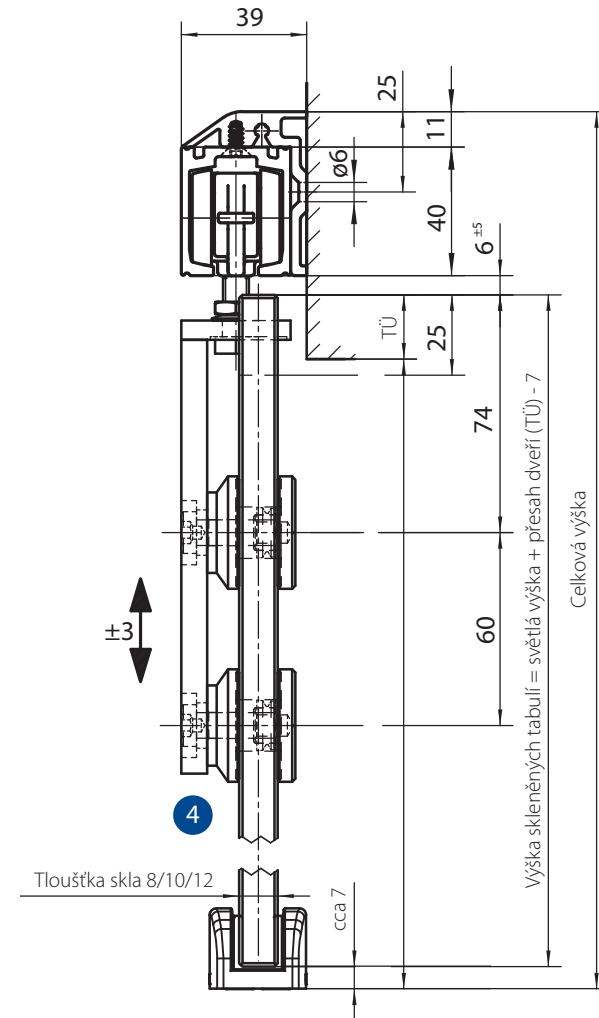

MULTITALENT MEZI POSUVNÝMI DVEŘMI

SADA POSUVNÝCH DVEŘÍ PERLAN 140

pro dřevo a sklo

Sada posuvných dverí Perlan 140 – sklenený multitalent

- 1 Při použití zakrytého nástěnného úhelníku mohou být prosklené dveře vedeny bez přídavného podložení přes zárubeň (max. 20 mm).
- 2 Navzdory malým rozměrům systém unese a dokáže pohybovat s dveřmi o hmotnosti až 140 kg.
- 3 Díky unikátní technice udrží svěrná deska skla o tloušťce 8 až 12 mm.
- 4 Držák GGS zajišťuje maximální průhlednost posuvných dverí PERLAN.