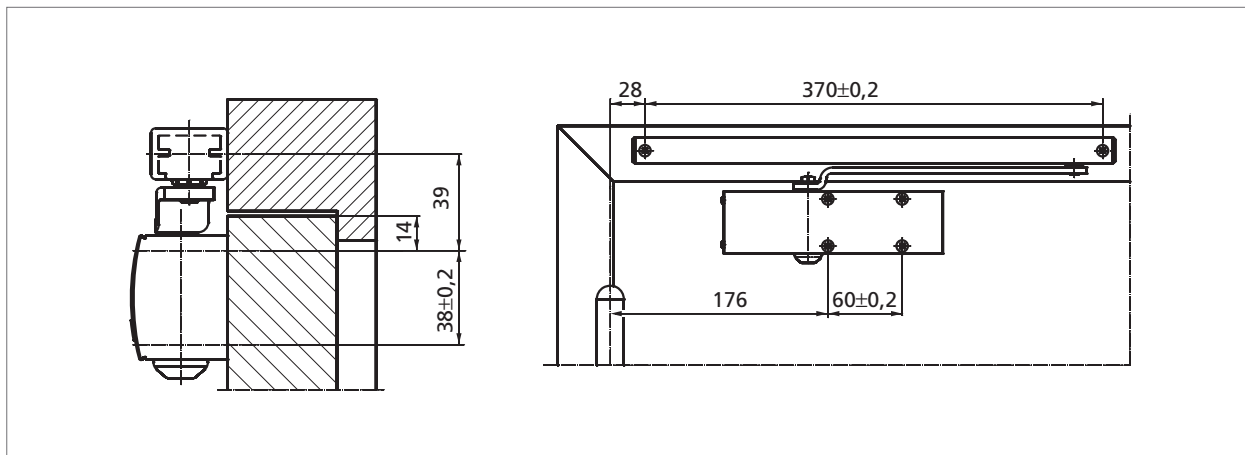

### Dveřní zavírač s horní montáží GEZE TS 1500 s kluznou vodicí lištou

#### Charakteristické vlastnosti výrobku

- ▶ dveřní zavírač TS 1500 s kluznou vodicí lištou, pro křídla dveří v šířce do 850 mm
- ▶ rychlost zavírání a hydraulický koncový doraz nastavitelné

obr. 10-1

#### Oblast použití

- ▶ pro dveře ve vnitřních prostorách
- ▶ pro otáčivé dveře s dorazem, šířka křídla do 850 mm
- ▶ pro dveře s dorazem otevíravé vpravo a vlevo, možnost použití bez nutnosti přestavby
- ▶ standardní montáž na křídlo dveří