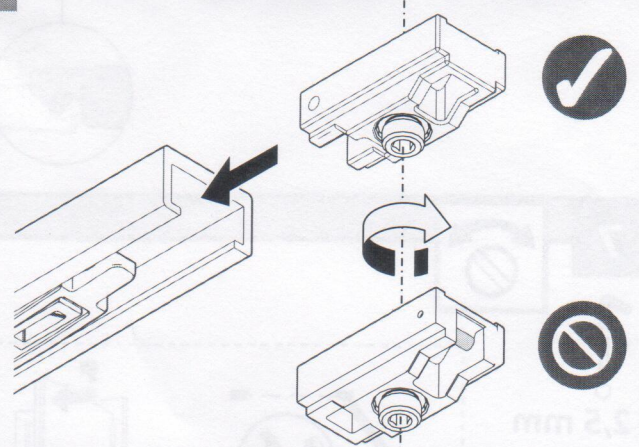

Feststelleinheit 12 mm  
 Hold-open unit 12 mm  
 Dispositif d'arrêt 12 mm

BOXER  
 2-4  
 3-6

129198-01

**GEZE**

1

2

3

4

5

6

2,5 mm

7

2,5 mm