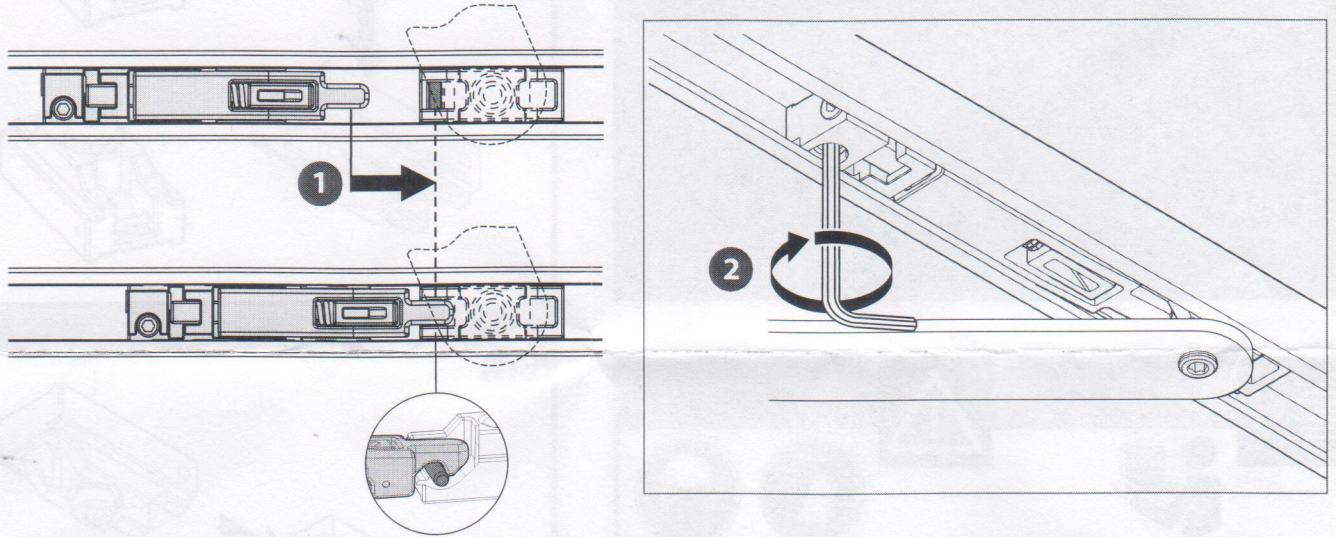

Feststelleinheit 12 mm  
 Hold-open unit 12 mm  
 Dispositif d'arrêt 12 mm

BOXER  
 2-4  
 3-6

129198-01

**GEZE**

1

2

3

4

5

6

2,5 mm

7

2,5 mm