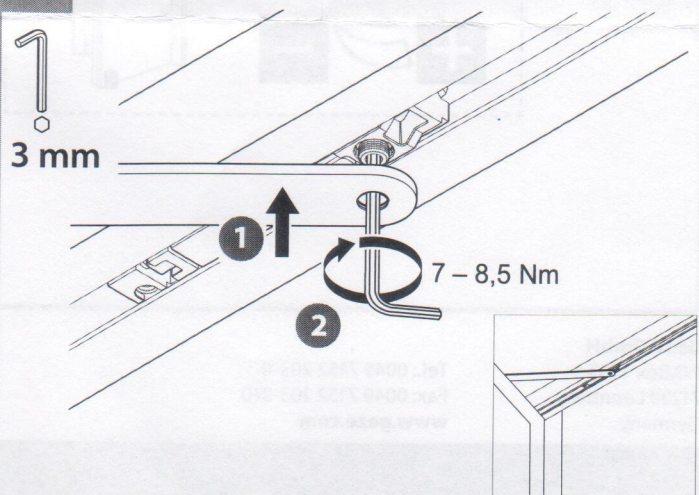

Feststelleinheit 12 mm  
 Hold-open unit 12 mm  
 Dispositif d'arrêt 12 mm

BOXER  
 2-4  
 3-6

129198-01

**GEZE**

1

2

3

4

5

6

2,5 mm

7

2,5 mm