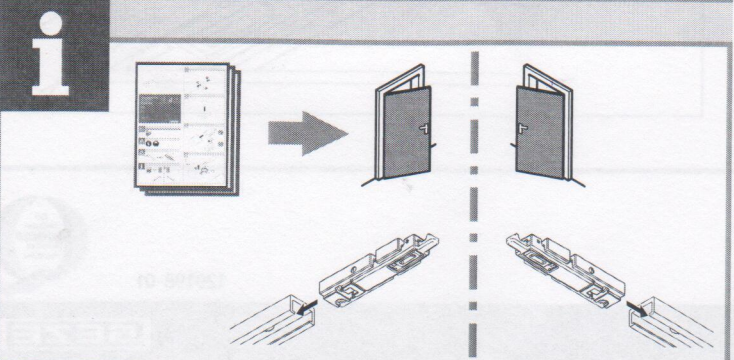

Feststelleinheit 12 mm  
 Hold-open unit 12 mm  
 Dispositif d'arrêt 12 mm

BOXER  
 2-4  
 3-6

129198-01

**GEZE**

1

2

3

4