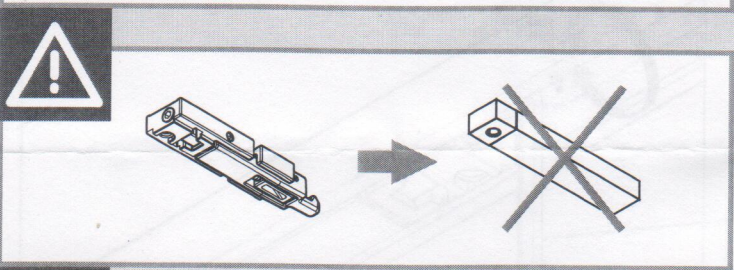

Feststelleinheit 12 mm  
 Hold-open unit 12 mm  
 Dispositif d'arrêt 12 mm

BOXER  
 2-4  
 3-6

129198-01

**GEZE**

1

2

3

4