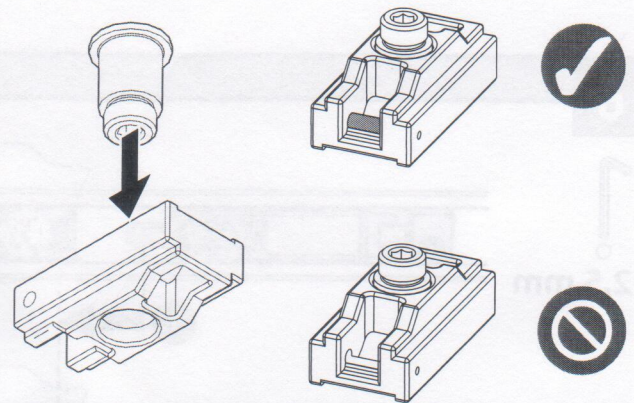

Feststelleinheit 12 mm  
 Hold-open unit 12 mm  
 Dispositif d'arrêt 12 mm

BOXER  
 2-4  
 3-6

129198-01

**GEZE**

1

2

3

4

5

6

2,5 mm

7

2,5 mm