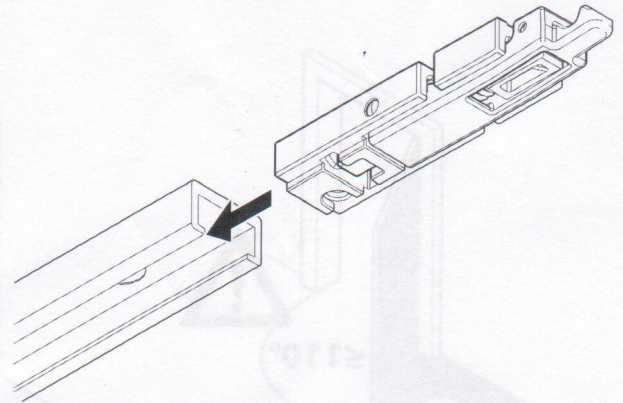

Feststelleinheit 12 mm  
 Hold-open unit 12 mm  
 Dispositif d'arrêt 12 mm

BOXER  
 2-4  
 3-6

129198-01

**GEZE**

1

2

3

4

5

6

2,5 mm

7

2,5 mm