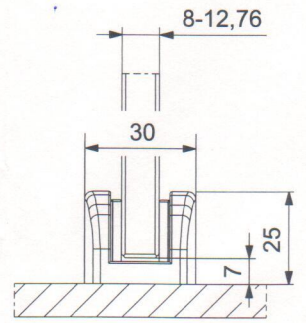

DE Glasbodenführung  
 GB Glass floor guide  
 FR Guidage au sol pour portes en verre  
 ES Guía de suelo para hoja de cristal

120890-04

**GEZE**

2 mm

GEZE GmbH  
 P.O.Box 1363  
 71229 Leonberg  
 Germany

Tel.: 0049 7152 203-0  
 Fax: 0049 7152 203-310  
 www.geze.com

1

Ø 7,5-8,5 mm

Ø 4,0-4,5 mm

1

2a

EN 572-2  
 EN 572-5

2b

2

2 mm

120890-04