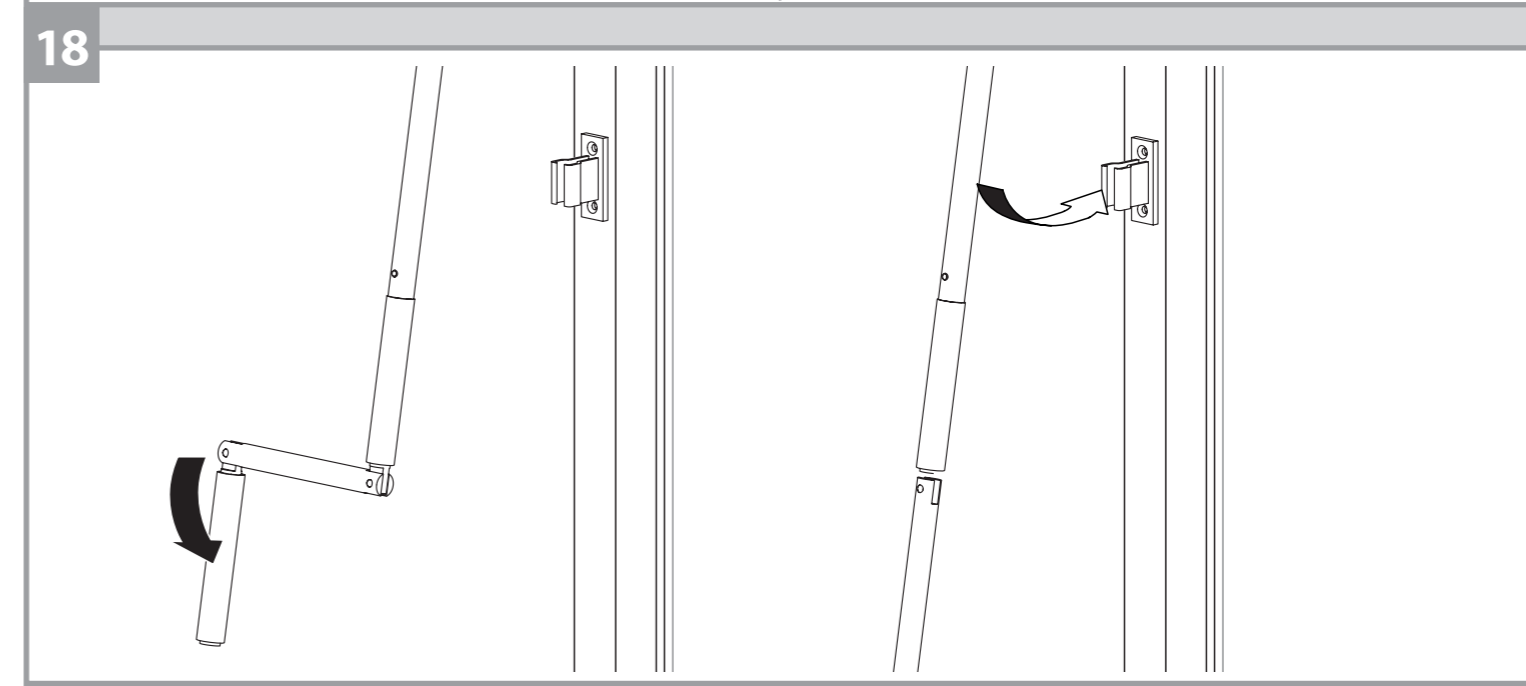

4,2 x L  
DIN 7972 /  
DIN 7982

Ø 2,5 mm    Ø 3,5 mm    Ø 3,5 mm

D min. = 10 mm

D min. = 14 mm

GEZE GmbH  
Reinhold-Vöster-Straße 21-29  
71229 Leonberg  
Germany

Tel.: 0049 7152 203 0  
Fax: 0049 7152 203 310  
www.geze.com