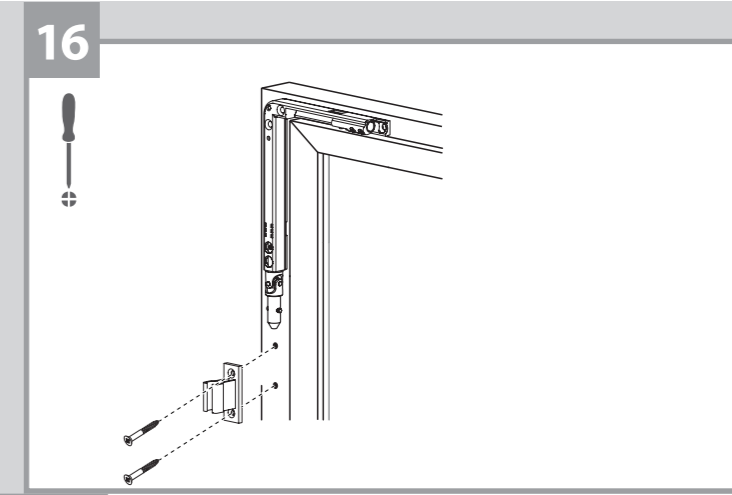

4,2 x L  
DIN 7972 /  
DIN 7982

Ø 2,5 mm    Ø 3,5 mm    Ø 3,5 mm

D min. = 10 mm

D min. = 14 mm

GEZE GmbH  
Reinhold-Vöster-Straße 21-29  
71229 Leonberg  
Germany

Tel.: 0049 7152 203 0  
Fax: 0049 7152 203 310  
www.geze.com