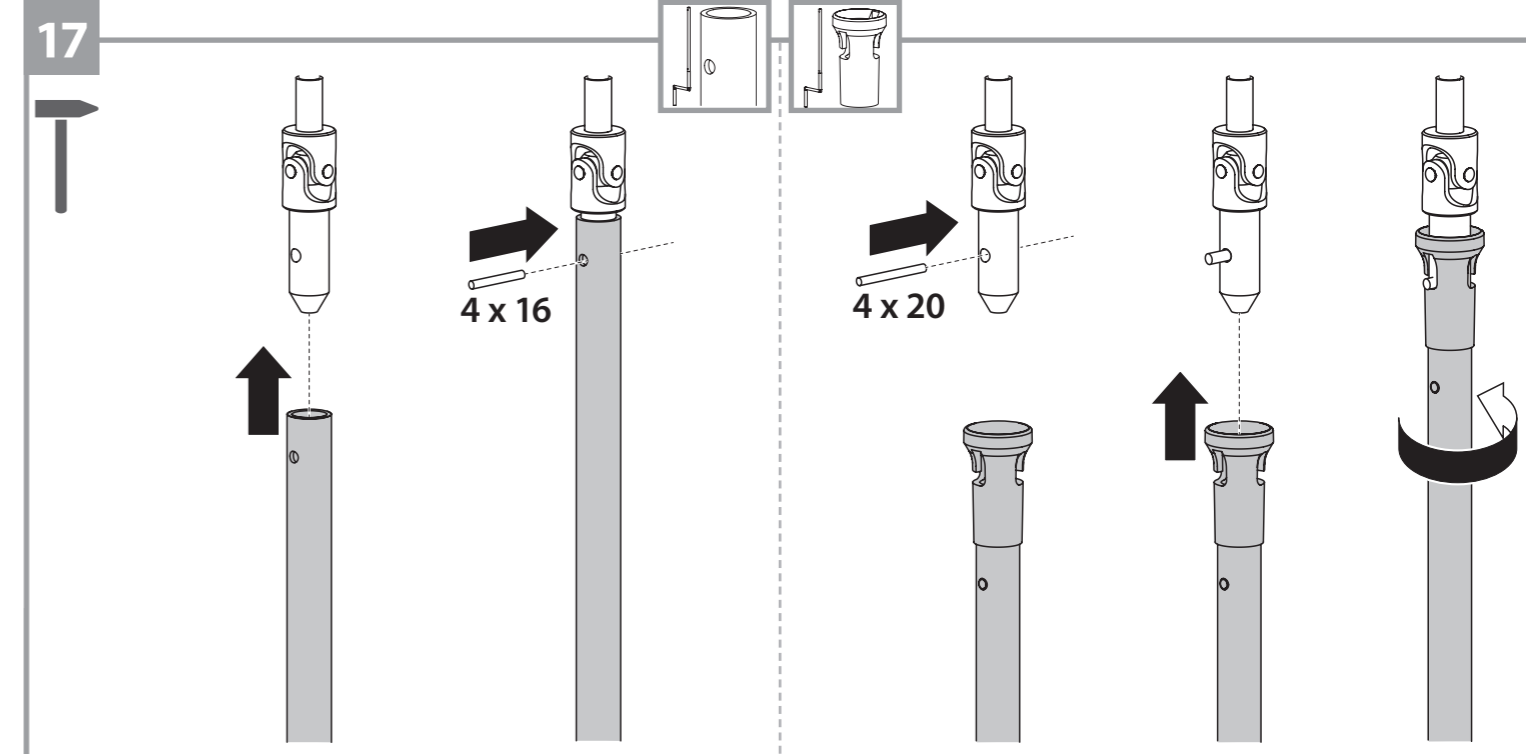

**CA - 152**    **152**

**1** **2**

**i**

Fz 90 1 ... 14

**i+** 40444-EP-011

Ø 2,5 mm  
Ø 3,5 mm

4 x 35  
DIN 97 /  
DIN 7997

4,2 x L  
DIN 7972 /  
DIN 7982

4,2 x L  
DIN 7972 /  
DIN 7982

Ø 2,5 mm    Ø 3,5 mm    Ø 3,5 mm

D min. = 10 mm

D min. = 14 mm

GEZE GmbH  
Reinhold-Vöster-Straße 21-29  
71229 Leonberg  
Germany

Tel.: 0049 7152 203 0  
Fax: 0049 7152 203 310  
www.geze.com