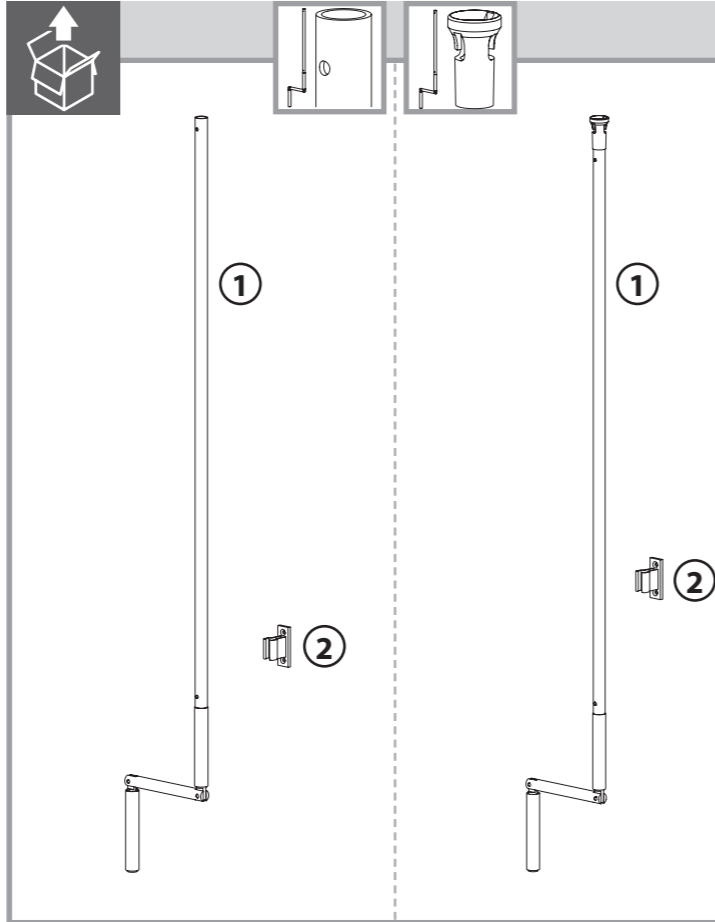

**CA - 152**    **152**

**1** **2**

**i**

Fz 90 1 ... 14

**i+** 40444-EP-011

Ø 2,5 mm  
Ø 3,5 mm

4 x 35  
DIN 97 /  
DIN 7997

4,2 x L  
DIN 7972 /  
DIN 7982

4,2 x L  
DIN 7972 /  
DIN 7982

Ø 2,5 mm    Ø 3,5 mm    Ø 3,5 mm

D min. = 10 mm

D min. = 14 mm

GEZE GmbH  
Reinhold-Vöster-Straße 21-29  
71229 Leonberg  
Germany

Tel.: 0049 7152 203 0  
Fax: 0049 7152 203 310  
www.geze.com