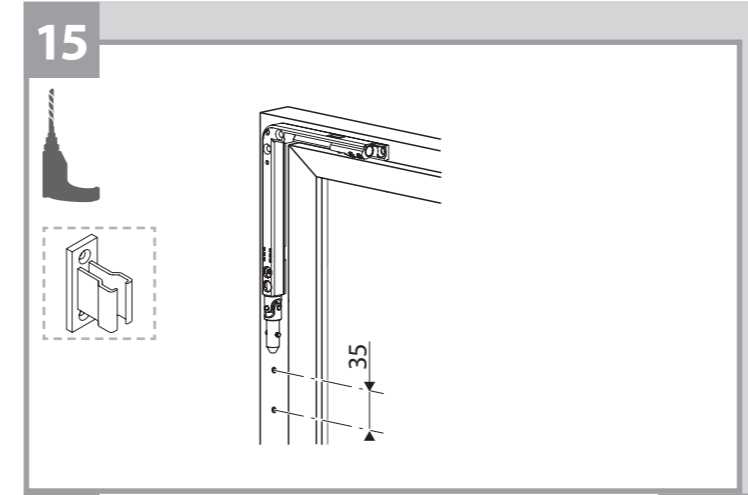

4,2 x L  
DIN 7972 /  
DIN 7982

Ø 2,5 mm    Ø 3,5 mm    Ø 3,5 mm

D min. = 10 mm

D min. = 14 mm

GEZE GmbH  
Reinhold-Vöster-Straße 21-29  
71229 Leonberg  
Germany

Tel.: 0049 7152 203 0  
Fax: 0049 7152 203 310  
www.geze.com