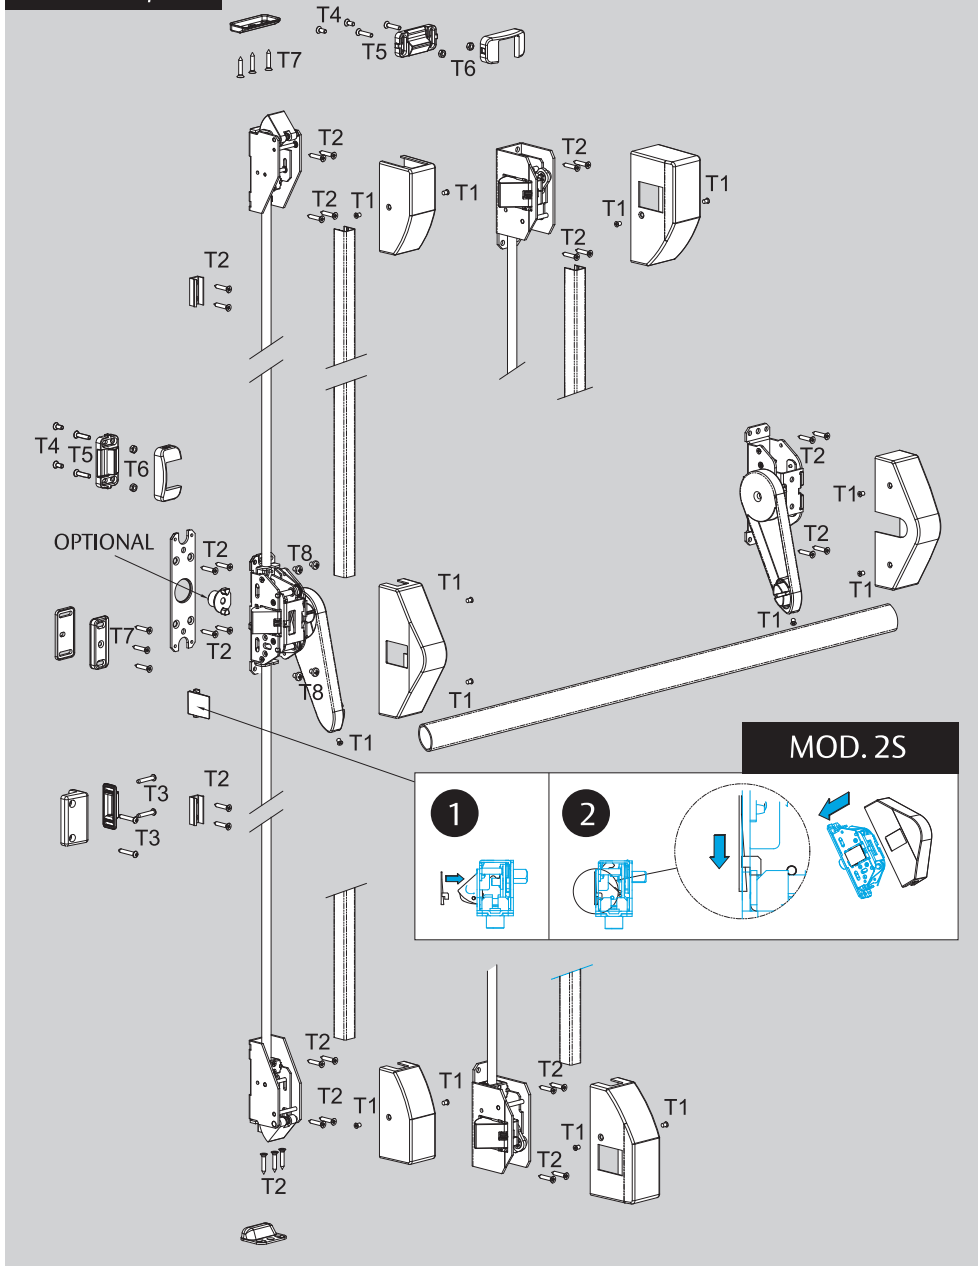

PED 200

ASSA ABLOY

Installation Instruction

MOD. 2S/3S

CE	ASSA ABLOY EAST EUROPE Dolnoocholupska 1418/12, 102 00 Praha 10 Czech Republic	12
	1239/0814901	3 7 6 1 3 2 2 A A
UNE-EN 1125: 2009		

Standard

	1 POINT	2 POINTS	3 POINTS
M4 x 6,5 T1	10	14	14
Ø 3,5 x 22 T2	8	23	23
Ø 3,5 x 32 T7	3	3	6
M4 x 5 T8	4	4	4

Optional strikers

T3	Ø 3,9 x 16	4
T4	M4 x 10	2
T5	M4 x 20	2
T6	M4	2

CUTTABLE

MOD. 1S