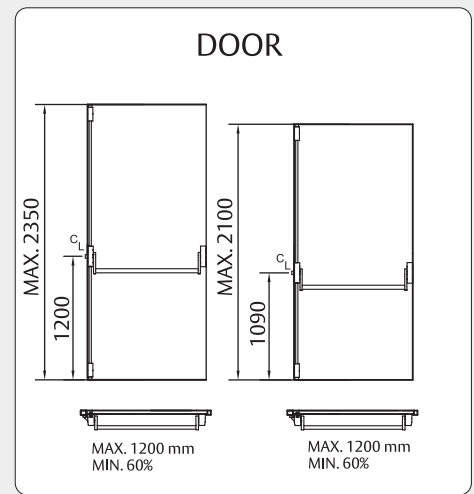

PED 200

ASSA ABLOY

Installation Instruction

MOD. 2S/3S

CE	ASSA ABLOY EAST EUROPE Dolnoocholupska 1418/12, 102 00 Praha 10 Czech Republic	12
	1239/0814901	3 7 6 1 3 2 2 A A
UNE-EN 1125: 2009		

Standard

	1 POINT	2 POINTS	3 POINTS
M4 x 6,5 T1	10	14	14
Ø 3,5 x 22 T2	8	23	23
Ø 3,5 x 32 T7	3	3	6
M4 x 5 T8	4	4	4

Optional strikers

T3	Ø 3,9 x 16	4
T4	M4 x 10	2
T5	M4 x 20	2
T6	M4	2

CUTTABLE

MOD. 1S