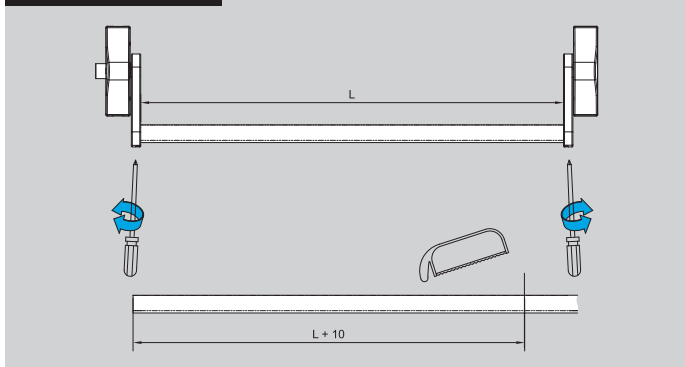

PED 200

ASSA ABLOY

Installation Instruction

MOD. 2S/3S

CE	ASSA ABLOY EAST EUROPE Dolnoocholupska 1418/12, 102 00 Praha 10 Czech Republic	12
	1239/0814901	3 7 6 1 3 2 2 A A
UNE-EN 1125: 2009		

Standard

	1 POINT	2 POINTS	3 POINTS
M4 x 6,5 T1	10	14	14
Ø 3,5 x 22 T2	8	23	23
Ø 3,5 x 32 T7	3	3	6
M4 x 5 T8	4	4	4

Optional strikers

T3	Ø 3,9 x 16	4
T4	M4 x 10	2
T5	M4 x 20	2
T6	M4	2

CUTTABLE

MOD. 1S