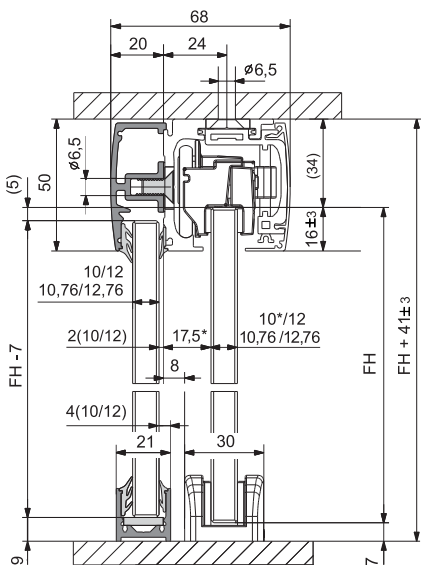

Levolan 120	T [mm]
	650
	1075

**650****1075**

4/10

5

5/10

6

7

6/10

Ø 9,5-12 mm

Ø 4,5-6,0 mm

8

7/10

EN 572-2
EN 572-5

9

8/10

10

11

4 mm 13 mm

9/10

12

10/10

13

i+ 12

i+ 13

B**i + 11** $\varnothing 8,5-10 \text{ mm}$ $\varnothing 3,5-4,5 \text{ mm}$ **1****2**

4 mm

3**4****5**

C

i+ 7

i+ 13

D

D-1/2