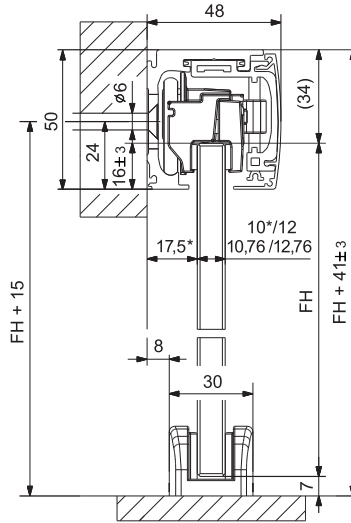

i

1/10

1

LL

$$LL = 2 * FB - 30 + 4$$