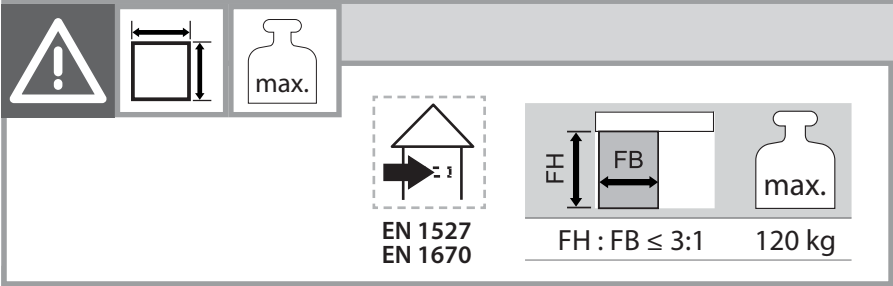

Levolan 120

157926-00

			FB [mm]
Levolan 120 SoftStop			≥900
Levolan 120 SoftStop			≥1325

i

i+

A

i+

B