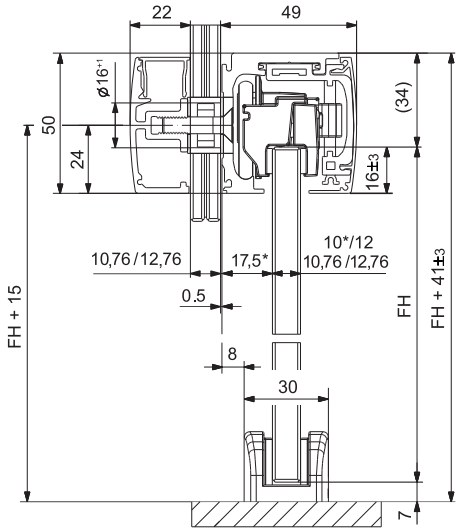

Levolan 120	T [mm]
	650
	1075

**650****1075**

4/10

5

5/10

6

7

6/10

Ø 9,5-12 mm

Ø 4,5-6,0 mm

8

7/10

EN 572-2
EN 572-5

9

8/10

10

11

4 mm 13 mm

9/10

12

10/10

13

i+ 12

i+ 13

B**i + 11** $\varnothing 8,5-10 \text{ mm}$ $\varnothing 3,5-4,5 \text{ mm}$ **1****2**

4 mm

3**4****5**

C

i+ 7

i+ 13

D

D-1/2