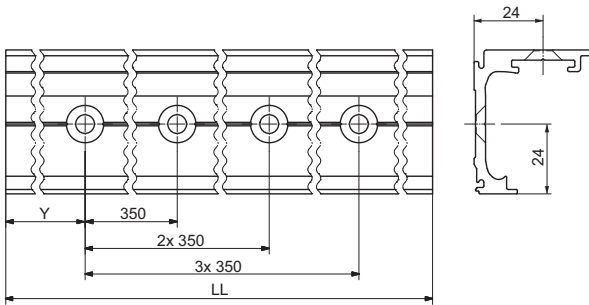

## Levolan 60

146384-02

2 mm  
4 mm    4 mm    13 mm

EN 1527  
EN 1670

$FH : FB \leq 3:1$

60 kg

Levolan 60 SoftStop

FB [mm]

≥570

Levolan 60 SoftStopDuo

≥770

= **ESG**  
EN 12150-1  
TEMPERED

= **VSG/LSG**  
EN ISO  
12543-1

<b>i</b>			 
<b>i+</b>	<b>A</b> 		 
<b>i+</b>	<b>B</b> 		 
<b>i+</b>	<b>C</b> 		 
<b>i+</b>	<b>D</b> 		 
<b>i+</b>	<b>E</b> 		 
<b>i+</b>	<b>F</b>  		 
<b>G</b>	 		 

LL		Y
1650	5x	125
2050	6x	150
2450	7x	175
6000	18x	25

2

**ESG**  
EN 12150-1  
TEMPERED

2x3 mm  
ESG 8 mm

2x2 mm  
ESG 10 mm

2x1 mm  
ESG 12 mm

**VSG/LSG**  
EN ISO  
12543-1

1x   
1x 3 mm  
VSG 8,76 mm

1x   
1x 2 mm  
VSG 10,76 mm

**ID 133034**

3

4 mm

4

3

1

2