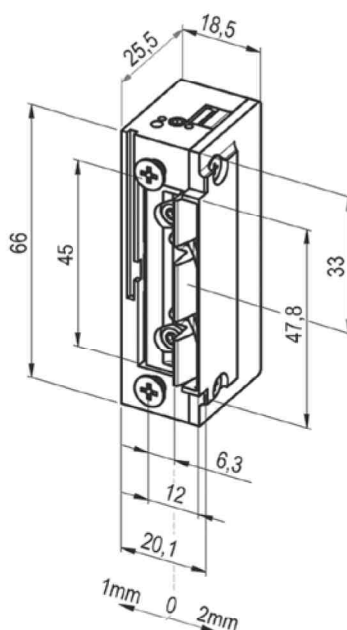

Popis výrobku

- Nejmenší elektrické otvírače na světě!
Navíc s možností skryté montáže PROFIX 2.
- Lze instalovat i v horizontální pozici.
- Standardně s FaFix – nastavitelnou západkou (Fix – na objednávku).
- Nastavitelná západka.
- Symetrický konstrukční tvar.
- Lze použít pro DIN pravé i levé dveře otočením o 180°.
- Volitelně dostupná verze s monitorováním strelky (.23) – neplatí pro model s odjištěním pro jeden průchod!

Pod napětím průchozí, bez napětí blokováno typ PROFIX 2.
Volitelně s monitorováním strelky 118.23)

Cívky: **A7** **B7**

Vybraná objednávací čísla

Výrobek	Objednávací číslo
118F.13 A71 10-24V AC/DC	na dotaz
118F.23 A71 10-24V AC/DC	na dotaz

Materiál tělesa:
ocelový odlitek

Materiál západky:
ocel

Nastavitelná západka FaFix:
3mm

PROFIX 2 čelní plechy:
688, 689, 690, 691