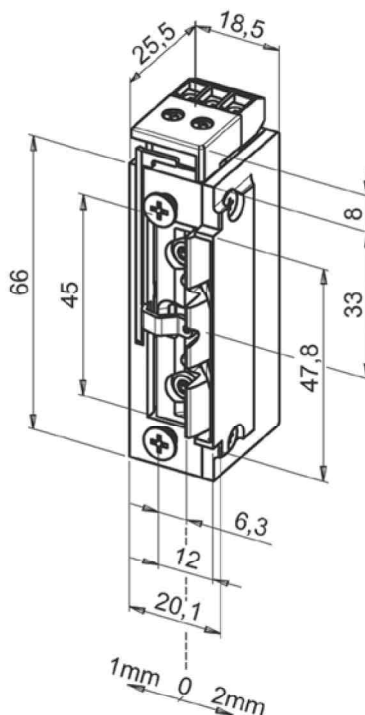

Popis výrobku

- Nejmenší elektrické otvírače na světě!
Navíc s možností skryté montáže PROFIX 2.
- Lze instalovat i v horizontální pozici.
- Standardně s FaFix – nastavitelnou západkou (Fix – na objednávku).
- Nastavitelná západka.
- Symetrický konstrukční tvar.
- Lze použít pro DIN pravé i levé dveře otočením o 180°.
- Volitelně dostupná verze s monitorováním strelky (.23) – neplatí pro model s odjištěním pro jeden průchod!

Pod napětím průchozí, bez napětí blokováno typ PROFIX 2.
Volitelně s monitorováním strelky 118.23)

Cívky: **A7** **B7**

Vybraná objednávací čísla

Výrobek	Objednávací číslo
118F.13 A71 10-24V AC/DC	na dotaz
118F.23 A71 10-24V AC/DC	na dotaz

Materiál tělesa:
ocelový odlitek

Materiál západky:
ocel

Nastavitelná západka FaFix:
3mm

PROFIX 2 čelní plechy:
688, 689, 690, 691